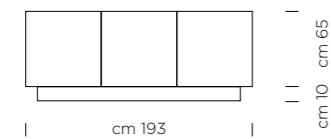

Levante

Ante in Laminato / Laminate doors

ART. MA 042

ART. MA 043

**LEVANTE/ ANTE IN LAMINATO HPL 108 NOIR DESIR OPACO
STRUTTURA LACCATA STANDARD RAL 9005 NERO OPACO**

LEVANTE/ HPL LAMINATE DOORS 108 NOIR DESIR MATTE
LACQ. WOODEN FRAME RAL 9005 MATTE