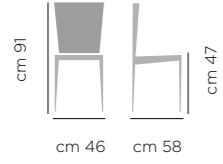

Carol

DIMENSIONI / DIMENSIONS

ART. 718.01
Base
acciaio
laccata
Lacquered
Steel Legs