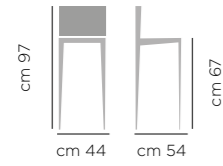

Sgabello Lella

DIMENSIONI / DIMENSIONS

ART. 643.01
Base fissa
acciaio
laccata
Lacquered
Steel Legs