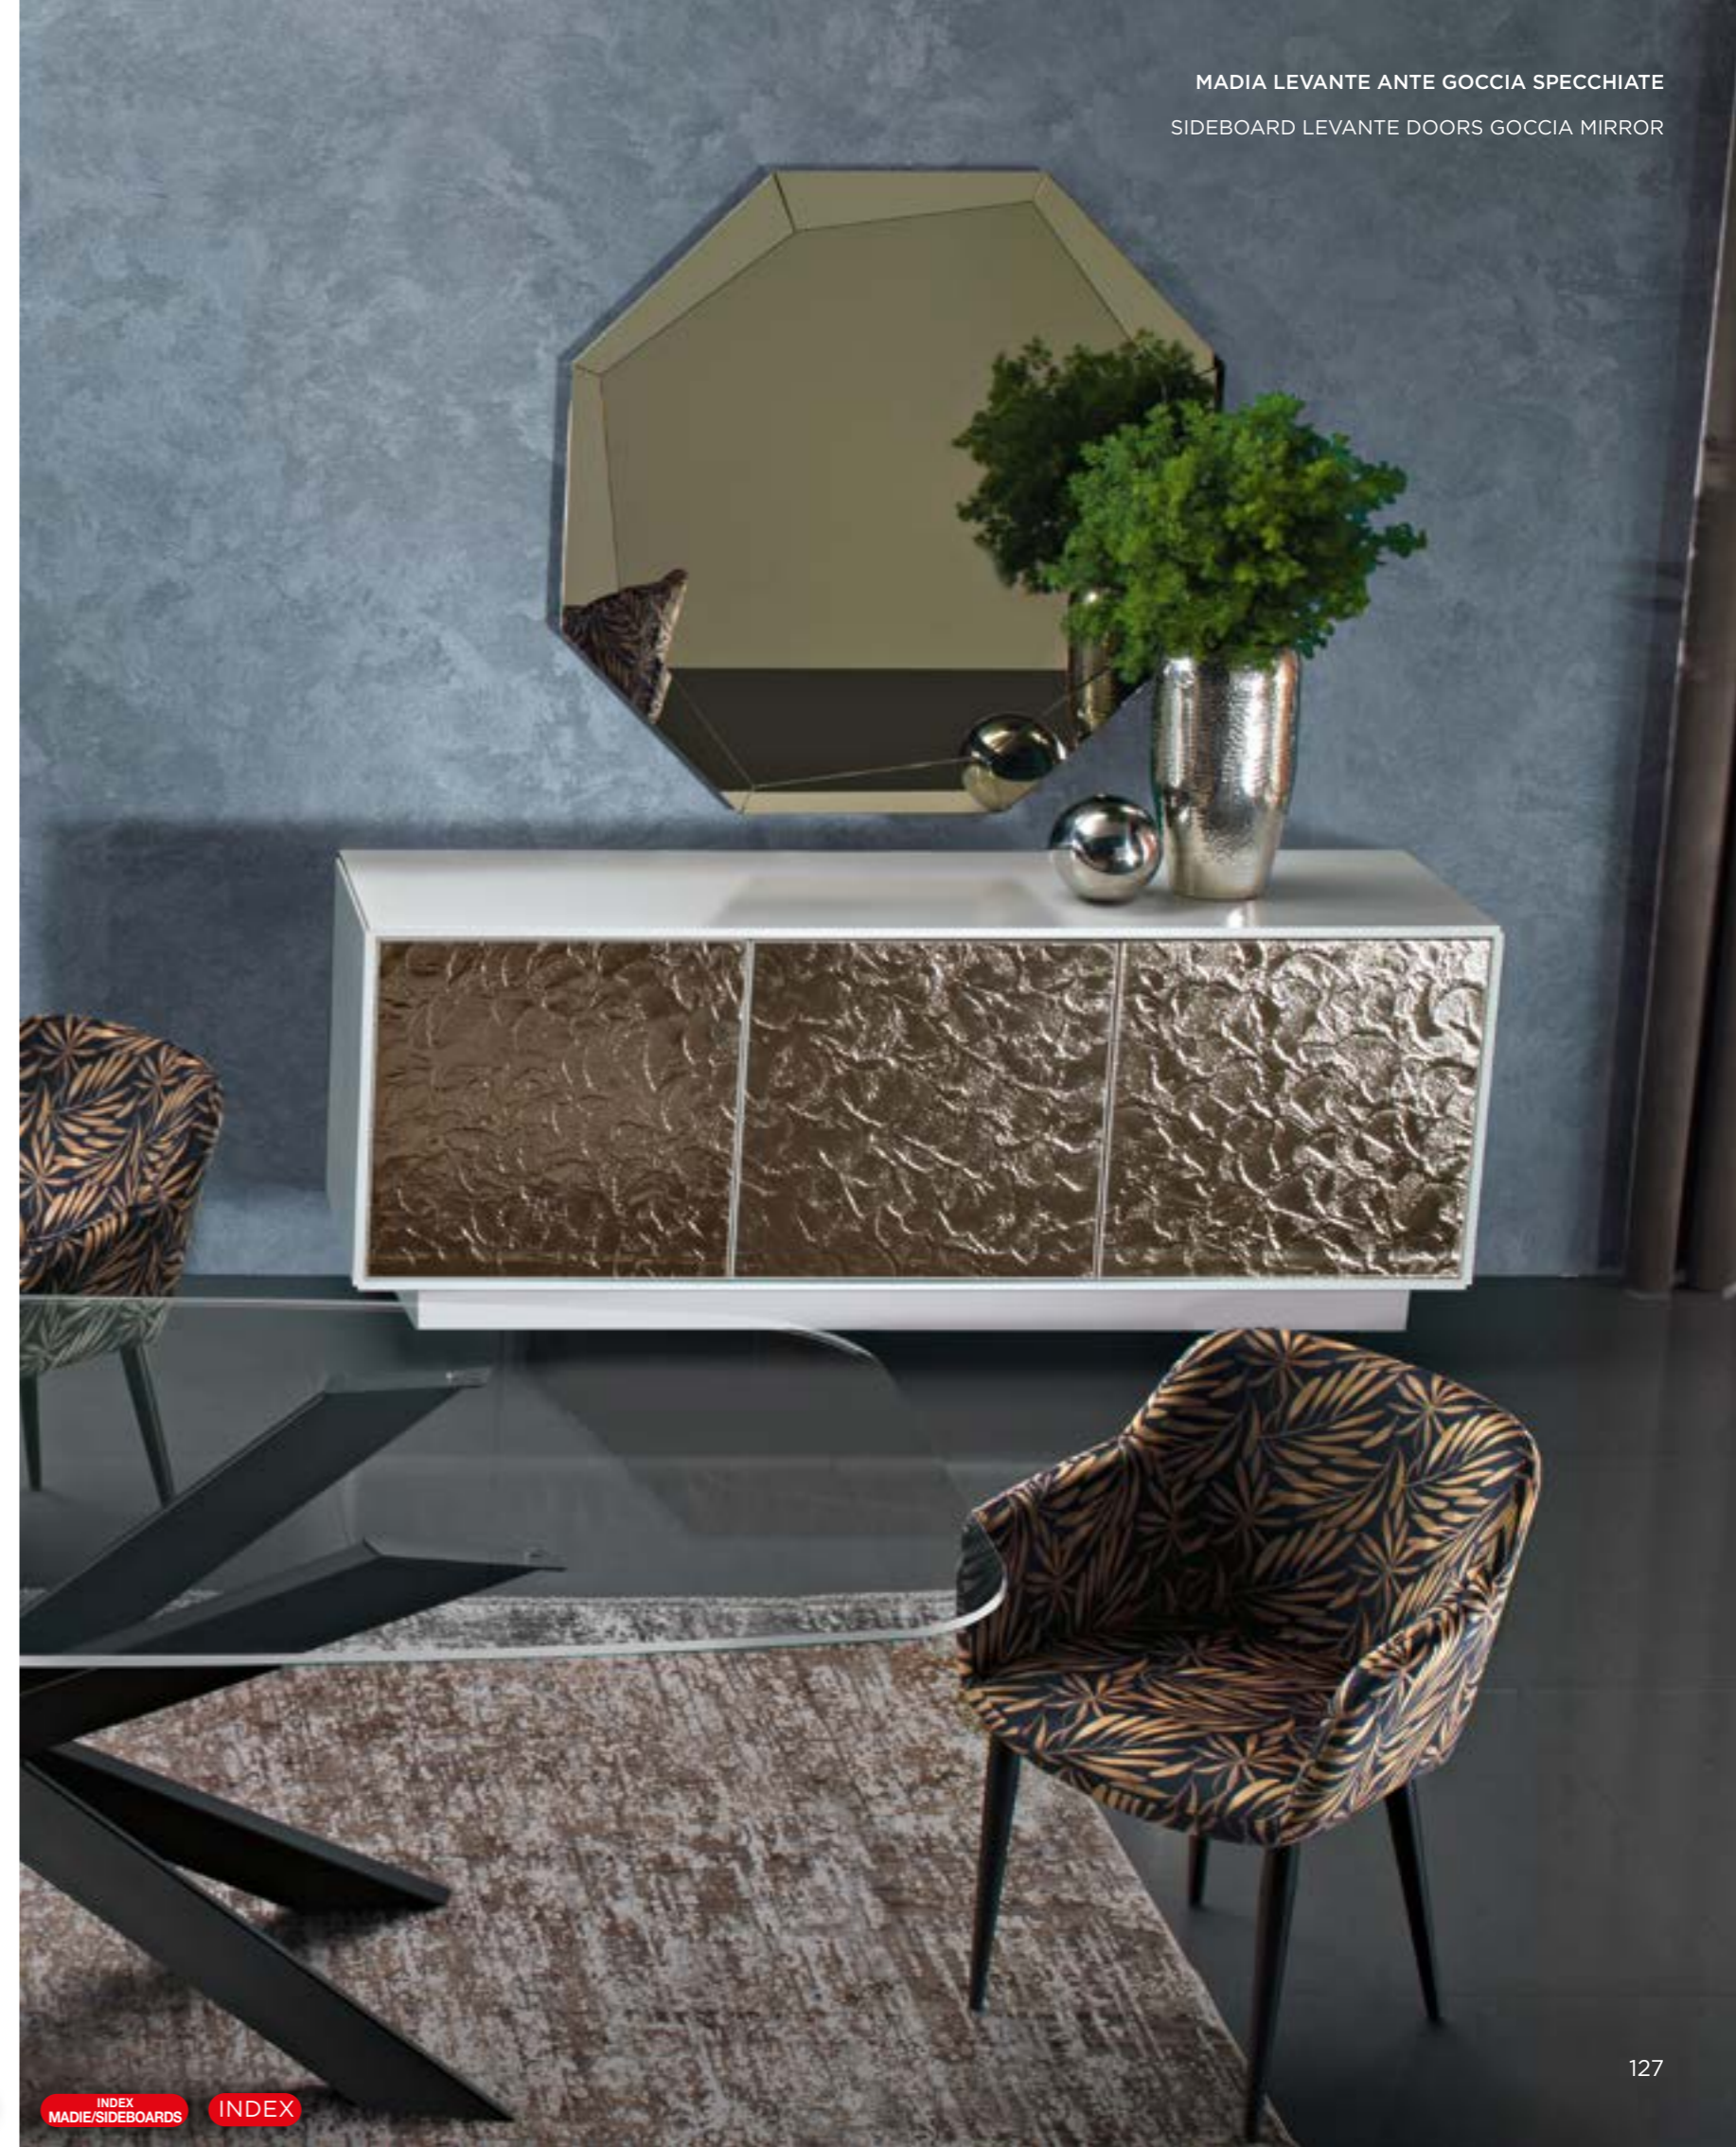

LEVANTE/ GLASS ROCK DOORS COL. 005 MIRRORED BRONZE LACQ. WOODEN FRAME RAL 8014 MATTE

LEVANTE/ GLASS ROCK DOORS COL. 004 MIRRORED LACQ. WOODEN FRAME RAL 5000 MATTE

LEVANTE/ GLASS ROCK DOORS COL. 004 MIRRORED LACQ. WOODEN FRAME RAL 7030 MATTE

LEVANTE/ GLASS DROP DOORS COL. 005 MIRRORED BRONZE LACQ. WOODEN FRAME RAL 8015 MATTE

LEVANTE/ GLASS DROP DOORS COL. 005 MIRRORED BRONZE LACQ. WOODEN FRAME RAL 1019 MATTE

LEVANTE/ GLASS DROP DOORS COL. 004 MIRRORED LACQ. WOODEN FRAME RAL 7039 MATTE

LEVANTE/ GLASS DROP DOORS COL. 004 MIRRORED LACQ. WOODEN FRAME RAL 9003 MATTE

MADIA LEVANTE ANTE GOCCIA SPECCHIATE
SIDEBOARD LEVANTE DOORS GOCCIA MIRROR