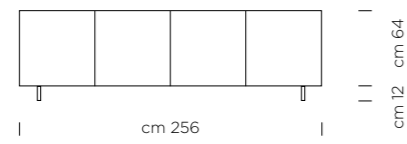

ART. MA 034

DIAMANTE/ MADIA 3 ANTE COLORE 293 ROVERE NATURALE

DIAMANTE/ SIDEBOARD 3 DOORS VENEERED OAK LACQ. COL. 293 NATURAL OAK