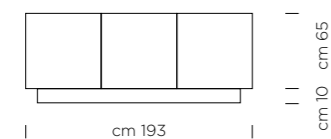

ART. MA 043

LEVANTE/ ANTE IN VETRO TEXTURE ROCCIA COLORE BRONZO, STRUTTURA LACCATA SARTORIALE RAL 3004 ROSSO PORPORA OPACO