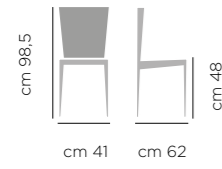

Vittoria

DIMENSIONI / DIMENSIONS

ART. 748

Base
acciaio
rivestita

Upholstered
Steel Legs

SEDIA VITTORIA ART.748 COMPLETAMENTE RIVESTITA VELLUTO V7
CHAIR VITTORIA ART.748 FULLY UPHOLSTERED VELVET V7