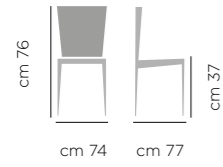

Poltrona Crea

DIMENSIONI / DIMENSIONS

ART. 800

Base
acciaio
laccata

Lacquered
Steel Legs

POLTRONA CREA ART. 800
BASE A8 NERO RIVESTIMENTO STANDARD B1 BIANCO

ARMCHAIR CREA ART. 800
UPHOLSTERED SEAT AND BACK BLOOM B1 WHITE, LACQ. STEEL LEGS A8 BLACK

PRODOTTO DA ASSEMBLARE / SUPPLIED IN KIT