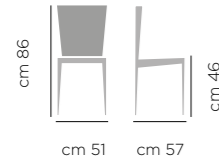

Norma

DIMENSIONI / DIMENSIONS

ART. 510
Base
legno
Wooden
base