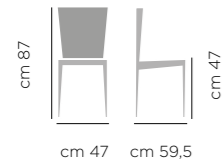

Gloria

DIMENSIONI / DIMENSIONS

ART. 737

Base
acciaio
rivestita

Upholstered
Steel Legs

SEDIA GLORIA ART. 737
COMPLETAMENTE RIVESTITA BLOOM B8 NERO
COMPLETAMENTE RIVESTITA BLOOM B1 BIANCO

CHAIR GLORIA ART. 737
FULLY UPHOLSTERING BLOOM B8 BLACK
FULLY UPHOLSTERING BLOOM B1 WHITE