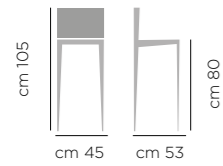

Sgabello Norma

DIMENSIONI / DIMENSIONS

ART. 512

Base
legno

Wooden
base

SGABELLO NORMA ART. 512 BASE LEGNO ROVERE 201 NOCE CANALETTO RIVESTIMENTO LUNA 5
STOOL NORMA ART. 512 UPHOLSTERED SEAT AND BACK LUNA 5, LACQ. OAK LEGS 201 CANALETTO WALNUT