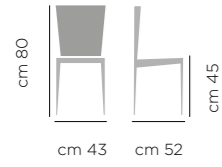

Zoe

DIMENSIONI / DIMENSIONS

ART. 544

Struttura e scocca in legno

Wooden structure and shell

SEDIA ZOE ART. 544
STRUTTURA IN FRASSINO SEDILE E SCHIENALE IN MULTISTRATO DI ROVERE LACCATA 243 TORTORA
STRUTTURA IN FRASSINO SEDILE E SCHIENALE IN MULTISTRATO DI ROVERE FINITURA 237 ROVERE GRAFITE