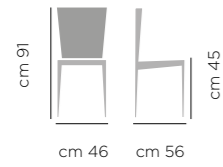

Eva

DIMENSIONI / DIMENSIONS

ART. 719
Base
acciaio
laccata
Lacquered
Steel Legs

SEDIA EVA ART. 719
GAMBE ACCIAIO A8 NERO RIVESTIMENTO STANDARD BLOOM B7 GRAFITE
UPHOLSTERED SEAT AND BACK BLOOM B7 GRAPHITE, LACQ. STEEL LEGS A8 BLACK

SEDIA EVA ART. 719
GAMBE ACCIAIO A8 NERO RIVESTIMENTO STANDARD BLOOM B1 BIANCO
UPHOLSTERED SEAT AND BACK BLOOM B1 WHITE, LACQ. STEEL LEGS A8 BLACK

PRODOTTO DA ASSEMBLARE / SUPPLIED IN KIT