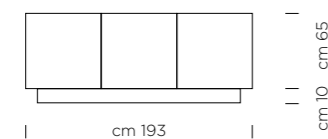

Levante

Ante in Ceramica / Ceramic doors

ART. MA 042

ART. MA 043

LEVANTE/ ANTE IN CERAMICA IM 42 ONICE GIADA LUCIDO
STRUTTURA LACCATA STANDARD RAL 9005 NERO OPACO

LEVANTE/ CERAMIC DOORS IM 42 ONYX JADE GLOSSY
LACQ. WOODEN FRAME RAL 9005 MATTE