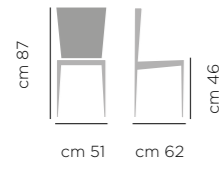

Luise

DIMENSIONI / DIMENSIONS

ART. 715

Base
acciaio
rivestita

Upholstered
Steel Legs

SEDIA LUISE ART. 715
COMPLETAMENTE RIVESTITA SARTORIALE BLOOM B1 BIANCO
FULLY UPHOLSTERED BLOOM B1 WHITE

SEDIA LUISE ART. 715
COMPLETAMENTE RIVESTITA SARTORIALE BLOOM B7 GRAFITE
FULLY UPHOLSTERED BLOOM B7 GRAPHITE