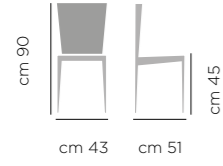

Nina

DIMENSIONI / DIMENSIONS

ART. 717

Base
acciaio
rivestita

Upholstered
Steel Legs

SEDIA IMPILABILE 4 PZ
STACKABLE CHAIR 4 PIECES

SEDIA NINA ART. 717
COMPLETAMENTE RIVESTITA V7 GRAFITE
COMPLETAMENTE RIVESTITA LUNA 01