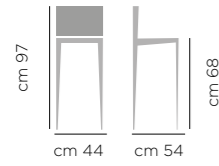

ART. 716.05

ART. 716.01

ART. 716.03

Sgabello Arianna

DIMENSIONI / DIMENSIONS

ART. 640.01

Base fissa
acciaio
laccata

Lacquered
Steel Legs