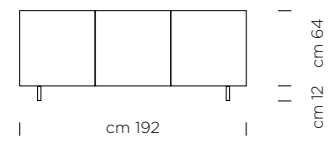

ART. MA 034

DIAMANTE/ MADIA 3 ANTE COLORE 293 ROVERE NATURALE

DIAMANTE/ SIDEBOARD 3 DOORS VENEERED OAK LACQ. COL. 293 NATURAL OAK

DIAMANTE/ MADIA 4 ANTE COLORE 293 ROVERE NATURALE

DIAMANTE/ SIDEBOARD 4 DOORS VENEERED OAK LACQ. COL. 293 NATURAL OAK