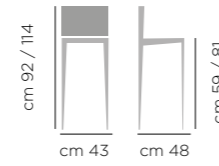

ART. 643.10

Base
acciaio
alzata gas

Gas Lift
Steel Base

**SGABELLO ARIANNA ART. 640.01 BASE A13 CORDA
BLOOM B13 CORDA BORDINO B1 BIANCO**
STOOL ARIANNA UPHOLSTERED SEAT AND BACK B13 ROPE
PIPING B1 WHITE, LACQ STEEL LEGS A13 ROPE

**SGABELLO ARIANNA ART.640.10 BASE A91 CROMO
BLOOM B13 CORDA BORDINO B1 BIANCO**
STOOL ARIANNA UPHOLSTERED SEAT AND BACK B13 ROPE
PIPING B1 WHITE CHROMED BASE A91 CHROME

PRODOTTO DA ASSEMBLARE / SUPPLIED IN KIT