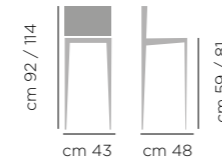

ART. 643.10
Base
acciaio
alzata gas
Gas Lift
Steel Base

**SGABELLO LELLA ART.643.01 BASE ACCIAIO
LACCATA A7 GRAFITE BLOOM B7 GRAFITE**
STOOL LELLA ART.643.01 UPHOLSTERED SEAT
AND BACK BLOOM B7 GRAPHITE, LACQ. STEEL LEGS A7 GRAPHITE

SGABELLO LELLA ART.643.10 BASE A91 CROMO BLOOM B7 GRAFITE
STOOL LELLA ART.643.10 UPHOLSTERED SEAT
AND BACK BLOOM B7 GRAPHITE, CHROMED BASE A91 CHROME

PRODOTTO DA ASSEMBLARE / SUPPLIED IN KIT