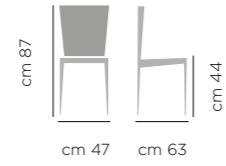

ART. 735.05
Base legno
frassino
Ash Wood
Legs

SEDIA ELISA ART.735.01 BASE ACCIAIO A8 NERO RIVESTIMENTO STANDARD BLOOM B7 GRAFITE
CHAIR ELISA ART. 735.01 UPHOLSTERED SEAT AND BACK BLOOM B7 GRAPHITE , LACQ. STEEL LEGS A8 BLACK

SEDIA ELISA ART.735.05 - BASE LEGNO FRASSINO COLORE 201 NOCE CANALETTO RIVESTIMENTO STANDARD BLOOM B1 BIANCO
CHAIR ELISA ART. 735.05 UPHOLSTERED SEAT AND BACK BLOOM B1 WHITE , LACQ. ASH WOOD LEGS 201 CANALETTO WALNUT

PRODOTTO DA ASSEMBLARE / SUPPLIED IN KIT