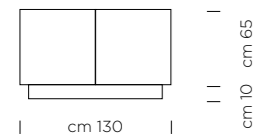

Levante

Ante in Laminato / Laminate doors

ART. MA 042

ART. MA 043

**LEVANTE/ ANTE IN LAMINATO HPL 108 NOIR DESIR OPACO
STRUTTURA LACCATA STANDARD RAL 9005 NERO OPACO**

LEVANTE/ HPL LAMINATE DOORS 108 NOIR DESIR MATTE
LACQ. WOODEN FRAME RAL 9005 MATTE