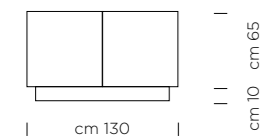

Levante

Ante in Vetro / Glass doors

ART. MA 042