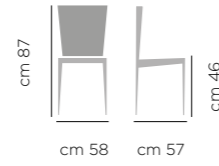

ART. 511
Base
legno
Wooden
base

POLTRONA NORMA ART. 511 BASE LEGNO ROVERE COLORE 293 ROVERE NATURALE RIVESTIMENTO LUNA 22
ARMCHAIR NORMA ART. 511 UPHOLSTERED SEAT AND BACK LUNA 22, LACQ. ASH WOOD LEGS 293 NATURAL OAK