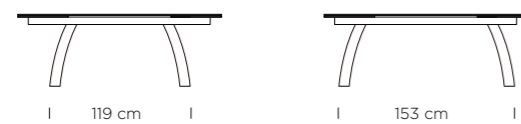

Omero

PARTICOLARE PROFILO BORDO DEL PIANO / EDGE DETAIL

Profilo bordo dritto.
Su tutti i piani.

Any top:
Straight edge.

TAVOLI ALLUNGABILI IN VETRO/ GLASS EXTENDABLE TABLES

ART. T 38
Con carrello estraibile gambe in legno
Extendable sliding mechanism wooden legs

160 (200 / 240) x 90 cm

ART. T 39
Con carrello estraibile gambe in acciaio
Extendable sliding mechanism STEEL legs

160 (200 / 240) x 90 cm

ART. T 40
Con carrello estraibile gambe in legno
Extendable sliding mechanism wooden legs

200 (240 / 280) x 100 cm

ART. T 41
Con carrello estraibile gambe in acciaio
Extendable sliding mechanism STEEL legs