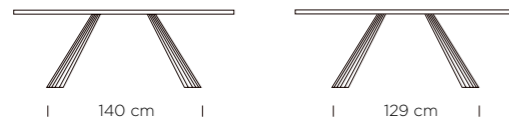

Navigli

Design by: Studio Tecnico Ingegni & Studio Tecnico Dilazzaro Casa

PARTICOLARE PROFILO BORDO DEL PIANO / EDGE DETAIL

Piani folding.	Profilo bordo a 45° bisellato, Laminato, Fenix, Laccato vetro e stratificato vetro-ceramica	Profilo bordo a 30° bisellato, Laminato, Fenix, Laccato e Impiallacciato.	Profilo bordo irregolare scortecciato, Impiallacciato scortecciato.	Profilo bordo dritto. Su tutti i piani.
Folding tops.	Glass and ceramic with glass support tops: Bevelled 45° edge.	HPL Laminate, Fenix, Laquered, Veneered tops: Bevelled 30° edge.	Veneered top: Debarked irregular edge.	Any top: Straight edge.

TAVOLI FISSI / FIX TABLES

ART. T 701 160 x 90 cm	ART. T 702 180 x 100 cm	ART. T 703 200 x 100 cm	ART. T 704 250 x 100 cm	ART. T 706 250 x 110 cm	ART. T 705 300 x 120 cm
ART. T 707 200 x 100 cm	ART. T 708 240 x 110 cm	ART. T 709 250 x 100 cm	ART. T 710 280 x 120 cm	ART. T 711 300 x 120 cm	

TAVOLI ALLUNGABILI / EXTENDABLE TABLES

ART. T 714 2 allunghe da 39 cm 2 x 39 cm extensions 160 (199/238) x 90 cm	ART. T 715 2 allunghe da 50 cm 2 x 50 cm extensions 180 (230/280) x 100 cm	ART. T 719 2 allunghe da 39 cm 2 x 39 cm extensions 200 (239/278) x 100 cm	ART. T 716 2 allunghe da 50 cm 2 x 50 cm extensions 200 (250/300) x 100 cm	ART. T 717 2 allunghe da 39 cm 2 x 39 cm extensions 162 (201/240) x 100 cm	ART. T 718 2 allunghe da 39 cm 2 x 39 cm extensions 198 (237/276) x 100 cm

TAVOLI ALLUNGABILI APERTURA LATERALE PIANO FOLDING / EXTENDABLE TABLES LATERAL OPENING SYSTEM - FOLDING EDGE TOP

ART. T 722 2 Allunghe interne da 50 cm 2 x 50 cm inside extensions 160 (210/260) x 90 cm