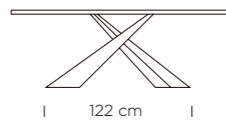

City

PARTICOLARE PROFILO BORDO DEL PIANO / EDGE DETAIL

Piani folding. Folding tops.	Profilo bordo a 45° bisellato, vetro e stratificato vetro-ceramica Glass and ceramic with glass support tops: Bevelled 45° edge.	Profilo bordo a 30° bisellato, Laminato, Fenix, Laccato e Impiallacciato. HPL Laminate, Fenix, Laquered, Veneered tops: Bevelled 30° edge.	Profilo bordo irregolare scortecciato, Impiallacciato scortecciato. Veneered top: Debarked irregular edge.	Profilo bordo dritto. Su tutti i piani. Any top: Straight edge.

TAVOLI FISSI / FIX TABLES

ART. T 790 250 x 100 cm	ART. T 791 250 x 110 cm	ART. T 792 240 x 110 cm	ART. T 793 250 x 100 cm

TAVOLO CITY GAMBE IN ACCIAIO VERNICIATO A8 NERO, PIANO A BOTTE CM 240X110 IM 42 ONICE GIADA LUCIDO
TABLE CITY LACQ. STEEL BASE A8 BLACK, 240X110 CM BARREL SHAPE TOP IM 42 ONYX JADE GLOSSY CERAMIC

SEDIA NICE RIVESTITA B7 BASE A7 GRAPHITE
CHAIR NICE LACQ. STEEL LEGS A7 GRAPHITE UPHOLSTERED SEAT AND BACK BLOOM B7 GRAPHITE

MADIA EVOLUTION BASE A81 CHAMPAGNE TOP IN IM 42 ONICE GIADA LUCIDO
SIDEBOARD EVOLUTION STEEL BASE A81 CHAMPAGNE - CERAMIC TOP IM 42 ONYX JADE GLOSSY