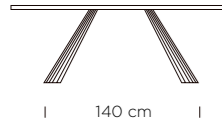

Navigli Superallungabile

Super-extendable

Design by: Studio Tecnico Ingegni & Studio Tecnico Dilazzaro Casa