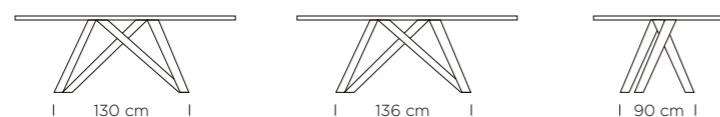

Materia

PARTICOLARE PROFILO BORDO DEL PIANO / EDGE DETAIL

Piani folding.	Profilo bordo a 45° bisellato. Laminato, Fenix, Laccato vetro e stratificato vetro-ceramica	Profilo bordo a 30° bisellato. Laminato, Fenix, Laccato e Impiallacciato.	Profilo bordo irregolare scortecciato. Impiallacciato scortecciato.	Profilo bordo dritto. Su tutti i piani.
Folding tops.	Glass and ceramic with glass support tops: Bevelled 45° edge.	HPL Laminate, Fenix, Laquered, Veneered tops: Bevelled 30° edge.	Veneered top: Debarked irregular edge.	Any top: Straight edge.

TAVOLI FISSI / FIX TABLES

ART. T 830 140 x 90 cm	ART. T 831 160 x 90 cm	ART. T 856 180 x 100 cm	ART. T 865 200 x 100 cm	ART. T 833 250 x 100 cm	ART. T 895 250 x 110 cm
ART. T 857 300 x 120 cm	ART. T 832 200 x 100 cm	ART. T 859 240 x 110 cm	ART. T 837 250 x 100 cm	ART. T 878 280 x 120 cm	ART. T 896 300 x 120 cm
ART. T 835 ø 150 cm					

TAVOLI ALLUNGABILI / EXTENDABLE TABLES

ART. T 864 2 allunghe da 40 cm 2 x 40 cm extensions 140 (180/220) x 90 cm	ART. T 860 2 allunghe da 39 cm 2 x 39 cm extensions 160 (199/238) x 90 cm	ART. T 861 2 allunghe da 50 cm 2 x 50 cm extensions 180 (230/280) x 100 cm	ART. T 862 2 allunghe da 50 cm 2 x 50 cm extensions 200 (250/300) x 100 cm	ART. T 829 6 allunghe esterne da cm 45. Gambe sempre perimetrali. 6 x 45 cm aside extensions. Perimeter legs. 55 (100 / 145 / 190 / 235 / 280 / 325) x 110 cm
ART. T 893 2 allunghe da 39 cm 2 x 39 cm extensions 200 (239/278) x 100 cm	ART. T 843 2 allunghe da 39 cm 2 x 39 cm extensions 162 (201/240) x 100 cm	ART. T 897 2 allunghe da 39 cm 2 x 39 cm extensions 198 (237/276) x 100 cm	ART. T 894 1 allungha interna da 50 cm 1 x 50 cm inside extensions 120 (170) x 120 cm	

TAVOLI ALLUNGABILI APERTURA LATERALE PIANO FOLDING / EXTENDABLE TABLES LATERAL OPENING SYSTEM - FOLDING EDGE TOP

ART. T 33 2 Allunghe interne da 50 cm 2 x 50 cm inside extensions 140 (190/240) x 90 cm	ART. T 34 2 Allunghe interne da 50 cm 2 x 50 cm inside extensions 160 (210/260) x 90 cm

TAVOLI ALLUNGABILI APERTURA CENTRALE PIANO FOLDING / EXTENDABLE TABLES CENTRAL OPENING SYSTEM - FOLDING EDGE TOP

ART. T 24.01 2 Allunghe interne da 50 cm 2 x 50 cm inside extensions 140 (190 / 240) x 90 cm	ART. T 24.02 3 Allunghe interne da 50 cm 3 x 50 cm inside extensions 160 (210/ 260 / 310) x 90 cm

CONSOLLE ALLUNGABILE PIANO FOLDING / EXTENDABLE CONSOLLE FOLDING EDGE TOP

ART. T 24.11 6 allunghe esterne da cm 45. Gambe sempre perimetrali. 6 x 45 cm aside extensions. Perimeter legs. 55 (100 / 145 / 190 / 235 / 280 / 325) x 110 cm