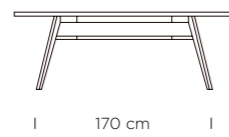

CinqueVie

Design by: Studio Tecnico Dilazzaro Casa

PARTICOLARE PROFILO BORDO DEL PIANO / EDGE DETAIL

Profilo bordo a 45° bisellato, vetro e stratificato vetro-ceramica

Glass and ceramic with glass support tops: Bevelled 45° edge.

Profilo bordo a 30° bisellato, Laminato, Fenix, Laccato e Impiallacciato.

HPL Laminate, Fenix, Laquered, Veneered tops: Bevelled 30° edge.

Profilo bordo irregolare scortecciato, Impiallacciato scortecciato.

Veneered top: Debarked irregular edge.

Profilo bordo dritto. Su tutti i piani.

Any top: Straight edge.

Profilo bordo bisellato 30° taglio inverso. Piani in vetro.

Bevelled 30° edge reverse cutting: Glass top.

TAVOLI FISSI / FIX TABLES

ART. T 761

200 x 100 cm

ART. T 762

250 x 100 cm

ART. T 763

250 x 110 cm

ART. T 767

240 x 110 cm

ART. T 764

200 x 100 cm

ART. T 765

240 x 110 cm

ART. T 766

250 x 100 cm

TAVOLO CINQUEVIE GAMBE IN LEGNO DI FRASSINO FINITURA 201 NOCE CANALETTO
PIANO A BOTTE CM 240X110 EE O EXTRA CHIARO TRASPARENTE
TABLE CINQUEVIE LACQ. ASH WOOD LEGS 201 WALNUT CANALETTO 240X110 CM
BARREL SHAPE TOP EE O EXTRA-CLEAR TRANSPARENT GLASS

SEDIA DENISE BASE A8 NERO RIVESTITA LUNA 11
CHAIR DENISE LACQ. STEEL LEGS A8 BLACK, UPHOLSTERED SEAT AND BACK LUNA 11