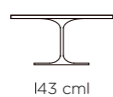

## TAVOLINI / COFFEE TABLES

ART. T 22.10

cm ø 90

ART. 22.11

120 x 75 cm

141 cm

TAVOLO CORSOCOMO GAMBA IN ALLUMINIO VERNICIATO A8 NERO LUCIDO, PIANO Ø 137 CM MARMO NERO MARQUINIA LUCIDO  
TABLE CORSOCOMO LACQ. ALUMINUM BASE A8 BLACK, Ø 137 CM MARBLE ROUND TOP MN 8 MARQUINA BLACK GLOSSY