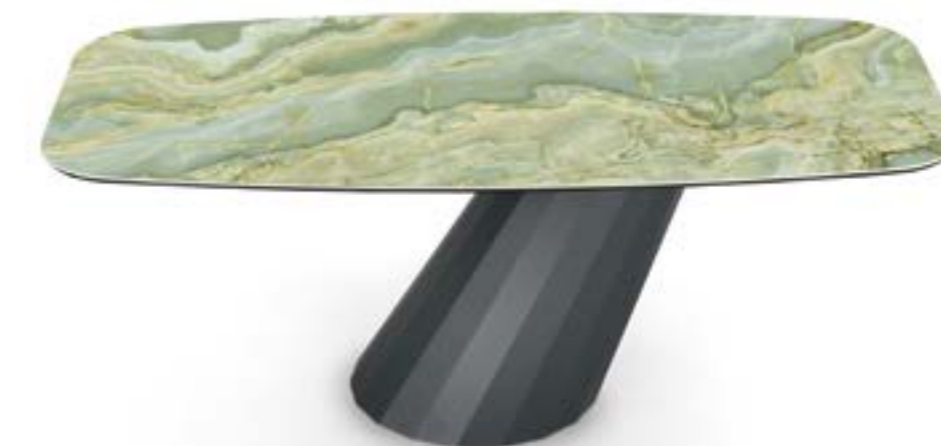

**SEDIA DENISE BASE A81 CHAMPAGNE, RIVESTITA V15 VISONE**  
CHAIR DENISE LACQ. STEEL FRAME A81 CHAMPAGNE, UPHOLSTERED SEAT AND BACK V15 MINK

TAVOLO BRERA BASE IN ACCIAIO VERNICIATO A81 CHAMPAGNE, PIANO A BOTTE CM 240X110 IM 51 DESERT SOUL LUCIDO  
TABLE BRERA LACQ. STEEL BASE A81 CHAMPAGNE 240X110 CM BARREL SHAPE TOP IM 51 DESERT SOUL CERAMIC

LAMPADA SPHERA  
CEILING LAMP SPHERA

**BRERA/PIANO IM 15 EMERADOR LUCIDO**  
BRERA/ CERAMIC TOP IM 15 EMERADOR GLOSSY

**BRERA/PIANO IM 84 RÊVE CHOCO LUCIDO**  
BRERA/ CERAMIC TOP IM 84 RÊVE CHOCO GLOSSY

**BRERA/PIANO IM 85 DREAM ARABESQUE LUCIDO**  
BRERA/ CERAMIC TOP IM 85 DREAM ARABESQUE GLOSSY

**BRERA/PIANO IM 42 ONICE GIADA LUCIDO**  
BRERA/ CERAMIC TOP IM 42 ONYX JADE GLOSSY

TAVOLO BRERA BASE IN ACCIAIO VERNICIATO A7 GRAFITE,  
PIANO 200X100 IM 21 CALACATTA ORO VENATO LUCIDO  
TABLE BRERA LACQ. STEEL BASE A7 GRAPHITE,  
200X100 RECTANGULAR TOP IM 21 CALACATTA GOLD GLOSSY CERAMIC

SEDIA GLORIA RIVESTITA LUNA 14  
CHAIR GLORIA FULLY UPHOLSTERED LUNA 14

**TAVOLO BRERA BASE IN ACCIAIO VERNICIATO A8 NERO, PIANO A BOTTE CM 250X110 LAMINATO 108 NOIR DESIR OPACO**  
TABLE BRERA LACQ. STEEL BASE A8 BLACK, 250X110 BARREL SHAPE TOP LAMINATE 108 NOIR DESIR MATTE